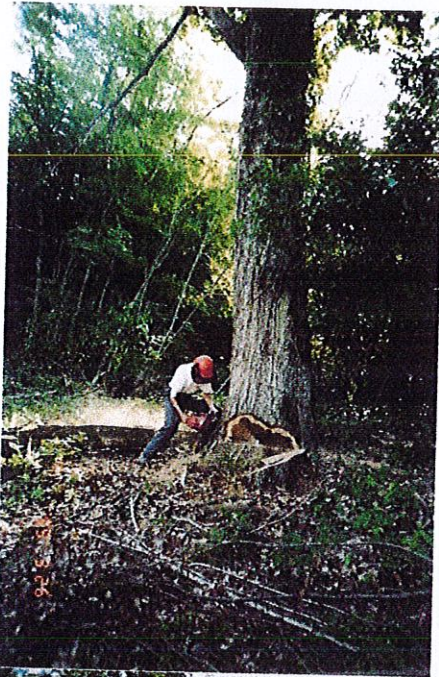

Exploitation Forestière DUSSAUGE

38- LE GRAND LEMPS

Tel : 04 76 55 51 77 / 06 75 90 34 96

Recrute conducteur d'engins forestier type débardeur et porteur forestier.

Savoir abattre à la tronçonneuse pour renforcer nos équipes.

Personne motivé et autonome.